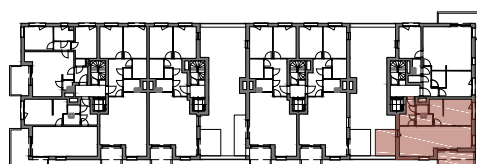

# KANAELZICHT

info & verkoop

0479 400 200  
info@kanaelzicht.be

Kanaelzicht gebouw M

één slaapkamer met badkamer  
 M 3.08 verdieping 3  
 oppervlakte: 78m<sup>2</sup>  
 terras: 20m<sup>2</sup>

**IN[AR]ICO**  
architects