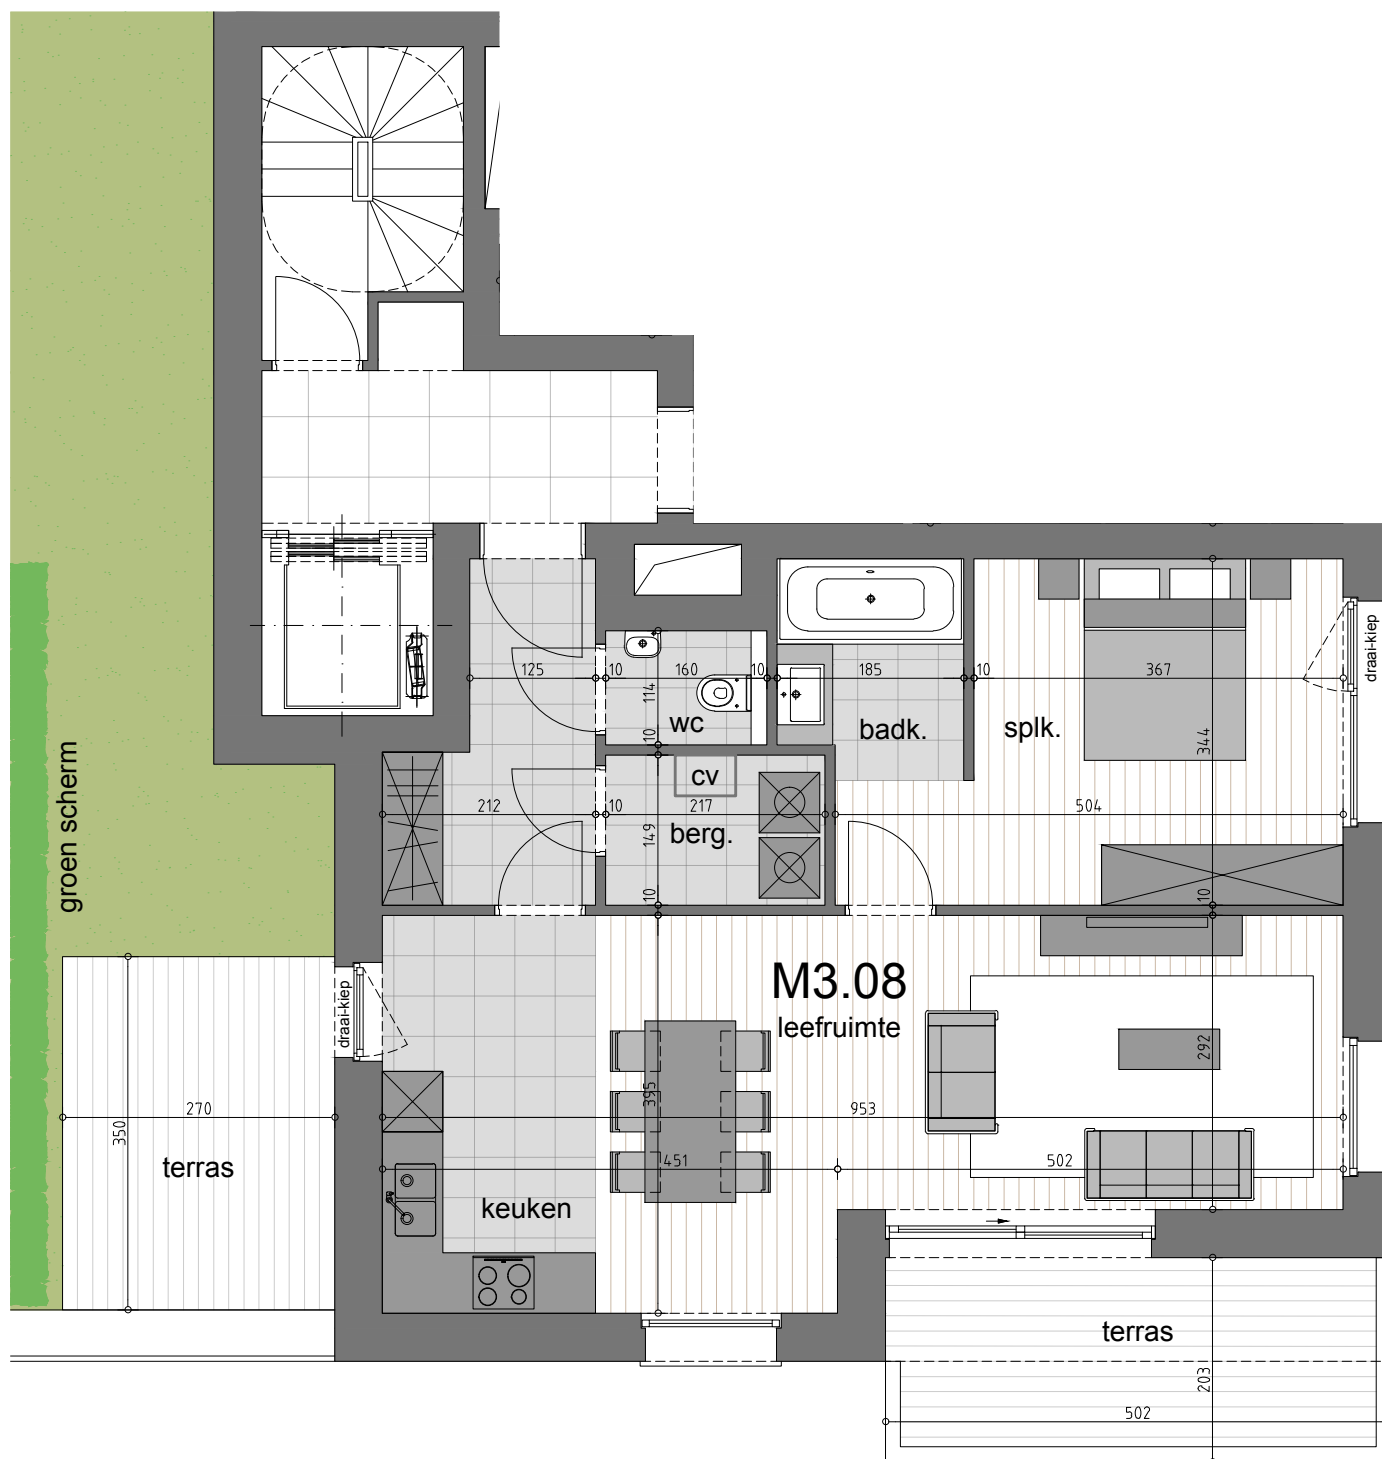

# KANAELZICHT

info & verkoop

0479 400 200  
info@kanaelzicht.be

Kanaelzicht gebouw M

één slaapkamer met badkamer  
 M 3.08 verdieping 3  
 oppervlakte: 78m<sup>2</sup>  
 terras: 20m<sup>2</sup>

**IN[AR]ICO**  
architects

**eld**