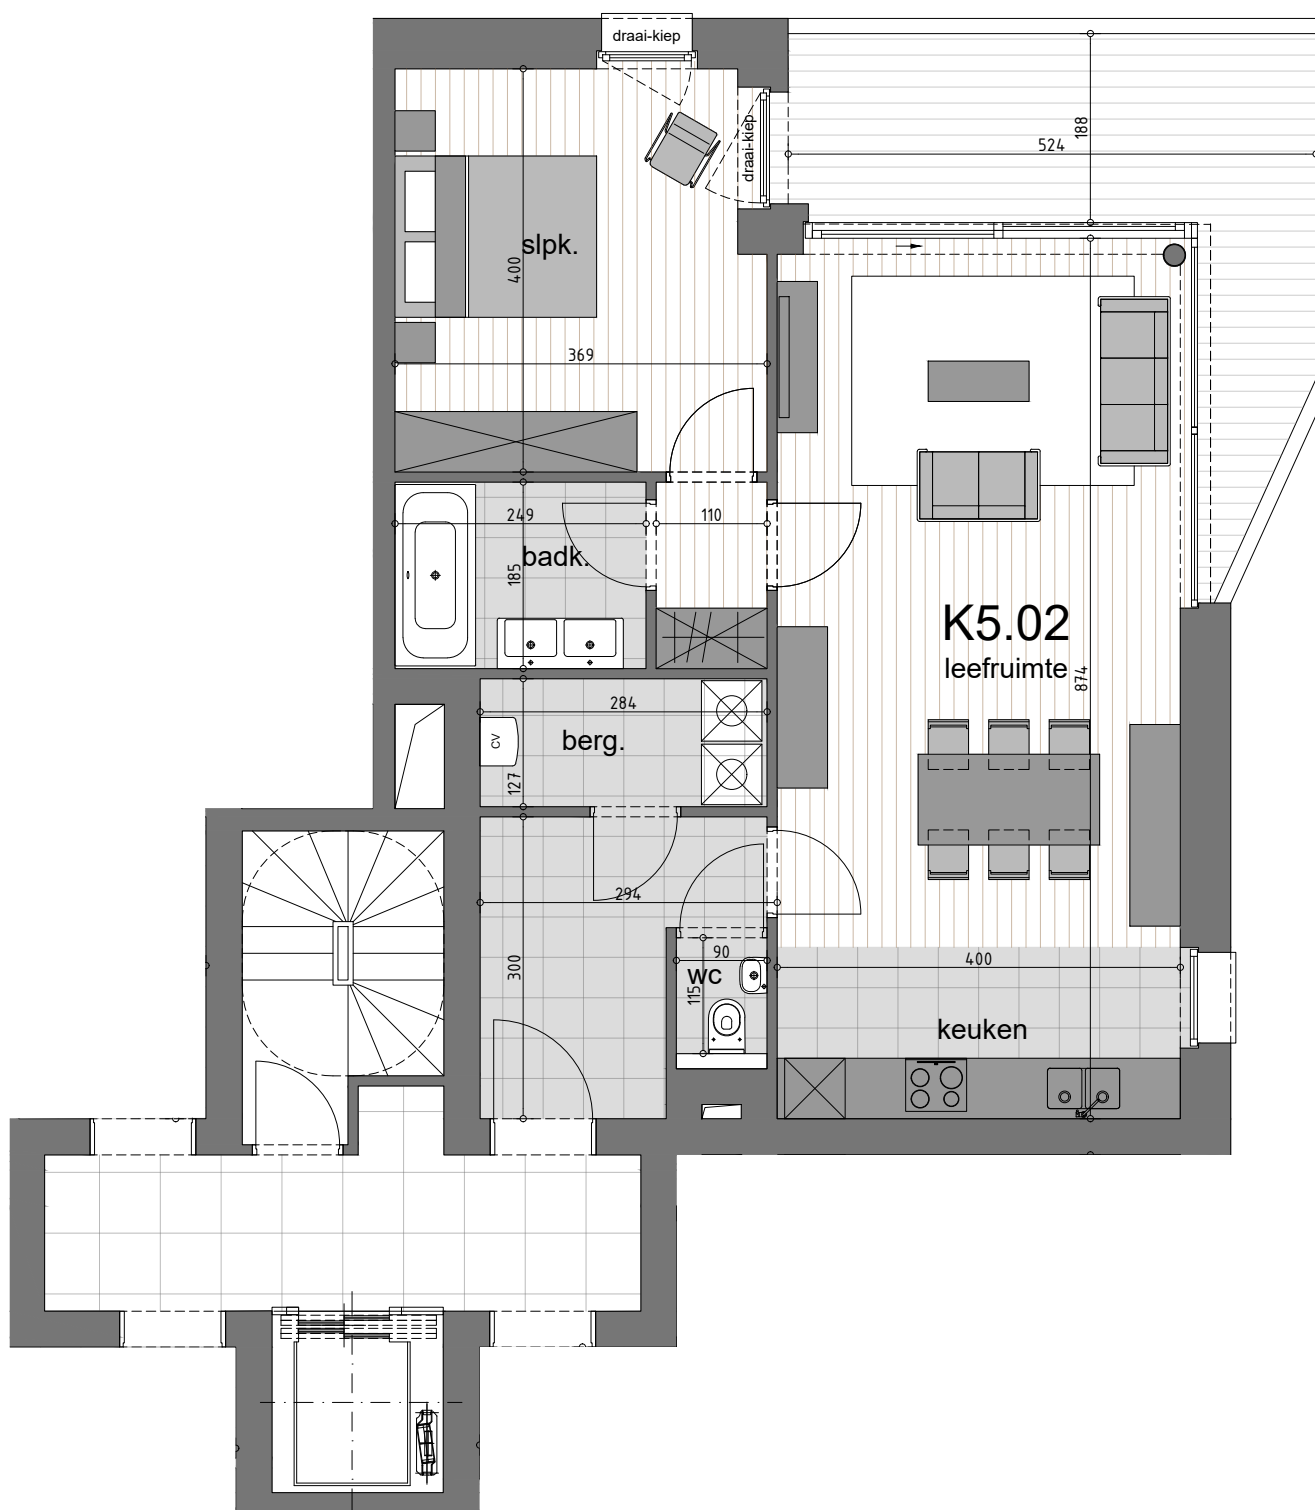

KANAELZICHT

info & verkoop
info & verkoop
0479 400 200
info@kanaelzicht.be

Kanaelzicht gebouw K
één slaapkamer, één badkamer
K 5.02 verdieping 5
oppervlakte: 83m²
terras: 13m²

IN[AR]ICO
architects