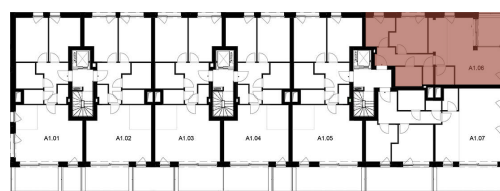

KANAELZICHT

info & verkoop

0479 400 200
info@kanaelzicht.be

Kanaelzicht gebouw A

twee slaapkamers met badkamer
A1.06: verdieping +01
oppervlakte: 81 m²
terras: 7 m²

IN[AR]ICO
architects

eld