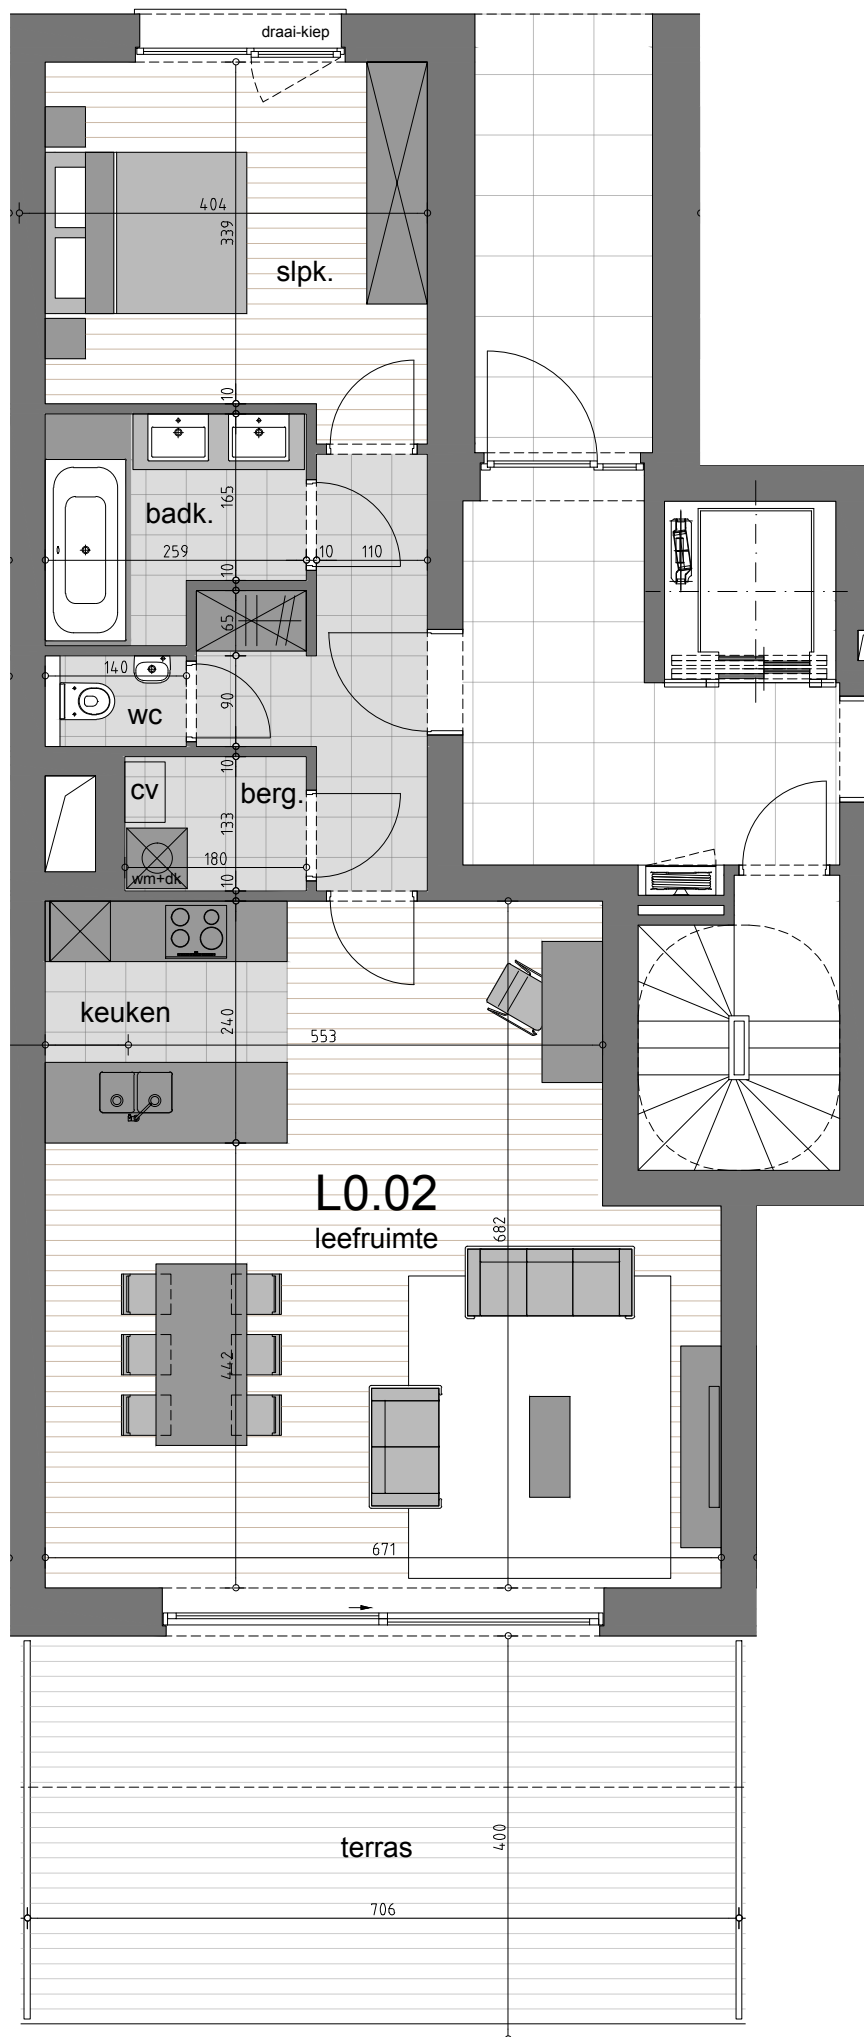

KANAELZICHT

info & verkoop

0479 400 200
info@kanaelzicht.be

Kanaelzicht gebouw L

één slaapkamer met badkamer
L 0.02 gelijkvloers
oppervlakte: 86m²
terras: 28m²

IN[AR]ICO
architects

eld